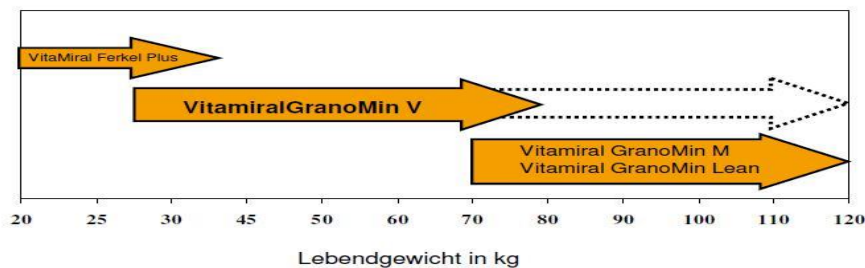

Wir helfen wachsen.

Wir helfen wachsen.

VitaMiral® AMINO START

Mineralno vitaminski dodatak ishrani svinja u intenzivnom tovu

Sastav:

20,0 % Kalcijum, 5,0 % Natrijum, 1,0 % Magnezijum, 8,0 % Lizin, 2,5 % Fosfor, 1,0 % Metionin, 3,0 % Treonin

Aditivi po kg:

200.000 I.J. Vitamin A, 56.000 I.J. Vitamin D3, 3.500 mg Vitamin E, Vitamin-B-Kompleks, Betain, Kompleks mikroelemenata, 25.000 FTU Fitaza, NSP-Enzimi

Karakteristike:

Namijenjen maksimalnom poćanju efikasnosti konverzije hrane, ćiime se postiže visoki sadržaja mesa kod životinja

Pakovanje: 25 kg papirne vreće

Prednosti:

- + Visok sadržaj mesa i najbolji rezultati tova kroz optimalan aminogram
- + Metabolićko olakšanje zbog boljeg iskorišćenja proteina
- + Efikasno korišćenje hraniva pomoću NSP enzima (3% više energije)
- + Optimalno iskorišćenje posfora uz minimalno izlućivanje
- + Stabilno osnov za dobru mineralizaciju skeleta
- + Vitalne i zdrave životinje zbog visoko dostupnih mikronutrijenata

Preporučena primena VitaMiral® Amino Start

SASTAV SMEŠE ZA ISHRANU TOVLJENIKA OD 25-60 KG

Hranivo	Ućešće hraniva %	Ućešće hraniva %	Ućešće hraniva %
Kukuruz	70	54	
Tritikale			57
Stoćno brašno	-	20	
Sojin griz	-	-	
Sojina saćma			15
Suncokretova saćma	-	6	
VitaMiral Amino Start	14	9	
Ukupno			17
Sadržaj sirovih proteina (%)	10	8	7
Sadržaj lizina (%)			3
Sadržaj metionina+cistein(%)	3	3	
Sadržaj treonina (%)	100	100	100
Sadržaj kalcijuma (%)	16,3	16,4	16,8
Sadržaj fosfora (ukupni) (%)	1,05	1,0	1,05
	0,68	0,60	0,63
	0,77	0,71	0,75
	0,9	1	1,02
	0,63	0,65	0,68

SASTAV SMEŠE ZA ISHRANU TOVLJENIKA OD 60-110 KG

Hranivo	Ućešće hraniva %	Ućešće hraniva %	Ućešće hraniva %
Kukuruz	75	64	65
Tritikale	-	15	-
Stoćno brašno	-	-	14
Sojin griz	-	-	-
Sojina saćma	12	12	11
Suncokretova saćma	10	6	7
VitaMiral Amino Start	3	3	3
Ukupno	100	100	100
Sadržaj sirovih proteina (%)	14,50	14,70	14,40
Sadržaj lizina (%)	0,86	0,87	0,83
Sadržaj metionina+cistein (%)	0,55	0,54	0,52
Sadržaj treonina (%)	0,69	0,68	0,66
Sadržaj kalcijuma (%)	0,89	0,92	0,96
Sadržaj fosfora (ukupni) (%)	0,64	0,68	0,69

VitaVis GmbH, Export special feed products

Member of the cooperative group "AGRAVIS Raiffeisen AG"
Industrieweg 110, D-48155 Münster; Germany

Salva-Max d.o.o.

Vladimira Matijevića 106, Sremska Mitrovica

Tel. +38122617383; +38169616305; Email: salvamaxdoo@gmail.com